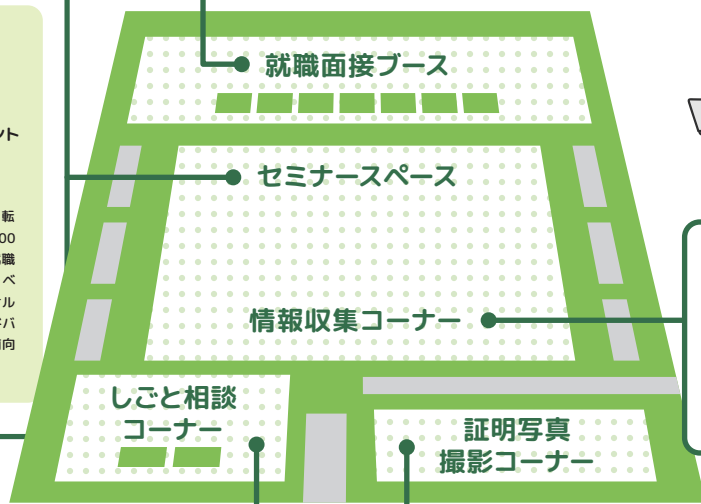

### “今”積極採用の企業に会おう！

ミドル世代積極採用企業が10社出展。  
直接会って話せる機会です！

先着順で1社まで予約が可能。  
参加企業は9/1以降ホームページをご確認ください。

参加企業情報は  
こちらから ▶

第1部 11:15～13:00

第2部 14:45～16:30

私たちが  
ご案内します！

## 情報収集コーナー