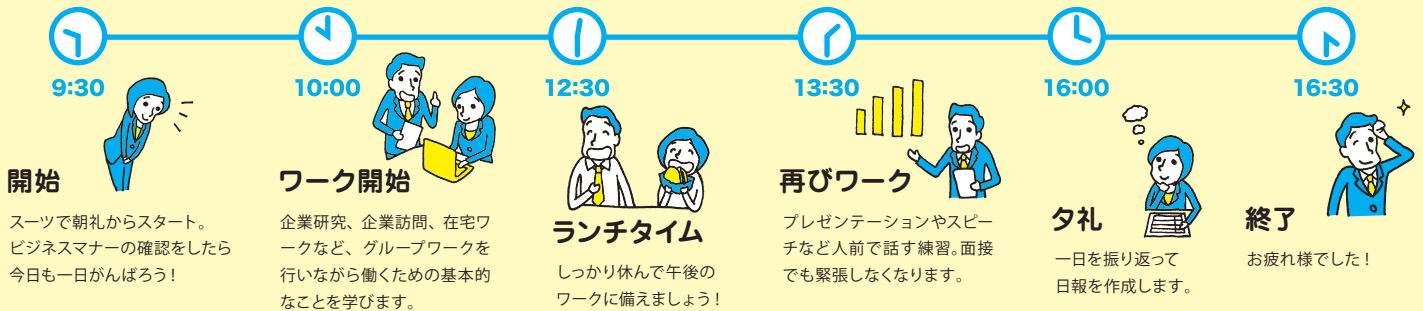

プログラムの流れ

1日の流れ(例)

受講生の声

- ワークを通じて経験や自信を身につけたことで、就職活動に前向きになりました。(30代)
- 企業訪問を通じて、それまで知らなかった業界に触れることが出来ました。(30代)
- 同じ目標を持っている仲間がいるのは心強いです。始める一歩も踏み出せました。(30代)
- 漠然としていた就職活動のイメージがハッキリとなりました。(40代)
- 慣れないことで落ちこむこともありますが、乗り越えるとそれが力になったと思えるプログラムでした。(50代)

企業の声

弊社が採用した方はこんな方です!

- 真面目に、誠実に、一生懸命、そして積極的に仕事に取り組んでいます。
- 働く意欲を感じることが出来ます。
- 先輩からの指導を素直に受け入れ、仕事に活かす努力をしています。
- 業務の理解も早く、楽しく仕事をしています。同僚とも打ち解けてプライベートでも交流しています。

第20期 説明会スケジュール

持ち物は筆記用具のみ。まずはお気軽にご参加ください!

ご参加の方には「東京しごと塾PRマンガ〜企業訪問編」をプレゼント!

	6/16(金)	6/19(月)	6/21(水)	6/28(水)	6/30(金)	7/4(火)	7/6(木)	7/7(金)	7/10(月)	7/12(水)	7/13(木)	7/18(火)	7/19(水)	7/25(火)	7/27(木)
11:00-12:00			●					●	◆					●	●
14:00-15:00	●														
15:00-16:00		●													
15:30-16:30				●	●	●	●			●	●	●	●		

※ 説明会日程は変更になる可能性がありますので、お問い合わせください

● 西新宿ビルオフィス ◆ オンライン

お問い合わせ・お申込み

東京しごとセンター 東京しごと塾事務局

1. 〒102-0072 東京都千代田区飯田橋 3-10-3 東京しごとセンター 2F
2. JR 総武線「飯田橋駅」東口より徒歩 7分
   - 大江戸線 / 有楽町線 / 南北線「飯田橋駅」A2 出口より徒歩 7分
   - 東西線「飯田橋駅」A5 出口より徒歩 3分 ◆ JR 総武線「水道橋駅」西口より徒歩 5分

プログラム説明会・実習会場

西新宿ビルオフィス

1. 〒160-0023 東京都新宿区西新宿 7-7-29 西新宿ビル 4F
2. JR「新宿駅」西口より徒歩 8分 ◆ 丸ノ内線「新宿駅」B16 出口より徒歩 5分
   - 大江戸線「新宿西口駅」D5 出口より徒歩 5分 ◆ JR 総武線「大久保駅」南口より徒歩 4分
   - 西武新宿線「西武新宿駅」北口より徒歩 4分