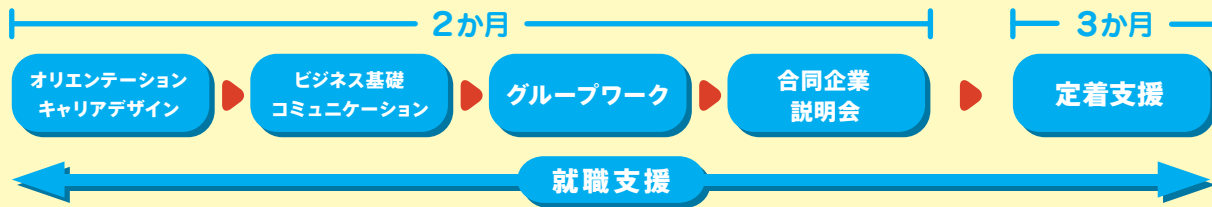

プログラムの流れ

1日の流れ(例)

受講生の声

- ワークを通じて経験や自信を身につけたことで、就職活動に前向きになりました。(30代)
- 企業訪問を通じて、それまで知らなかった業界に触れることが出来ました。(30代)
- 同じ目標を持っている仲間がいるのは心強いです。始める一歩も踏み出せました。(30代)
- 漠然としていた就職活動のイメージがハッキリとなりました。(40代)
- 慣れないことで落ちこむこともありますが、乗り越えるとそれが力になったと思えるプログラムでした。(50代)

企業の声

弊社が採用した方はこんな方です!

- 真面目に、誠実に、一生懸命、そして積極的に仕事に取り組んでいます。
- 働く意欲を感じることが出来ます。
- 先輩からの指導を素直に受け入れ、仕事に活かす努力をしています。
- 業務の理解も早く、楽しく仕事をしています。同僚とも打ち解けてプライベートでも交流しています。

第20期 説明会スケジュール

持ち物は筆記用具のみ。まずはお気軽にご参加ください!

ご参加の方には「東京しごと塾PRマンガ〜企業訪問編」をプレゼント!

	6/16(金)	6/19(月)	6/21(水)	6/28(水)	6/30(金)	7/4(火)	7/6(木)	7/7(金)	7/10(月)	7/12(水)	7/13(木)	7/18(火)	7/19(水)	7/25(火)	7/27(木)
11:00-12:00			●					●	◆					●	●
14:00-15:00	●														
15:00-16:00		●													
15:30-16:30				●	●	●	●			●	●	●	●		

※ 説明会日程は変更になる可能性がありますので、お問い合わせください

● 西新宿ビルオフィス ◆ オンライン

お問い合わせ・お申込み

東京しごとセンター 東京しごと塾事務局

1. 〒102-0072 東京都千代田区飯田橋 3-10-3 東京しごとセンター 2F
2. JR 総武線「飯田橋駅」東口より徒歩 7分
   - 大江戸線 / 有楽町線 / 南北線「飯田橋駅」A2 出口より徒歩 7分
   - 東西線「飯田橋駅」A5 出口より徒歩 3分 ◆ JR 総武線「水道橋駅」西口より徒歩 5分

プログラム説明会・実習会場

西新宿ビルオフィス

1. 〒160-0023 東京都新宿区西新宿 7-7-29 西新宿ビル 4F
2. JR「新宿駅」西口より徒歩 8分 ◆ 丸ノ内線「新宿駅」B16 出口より徒歩 5分
   - 大江戸線「新宿西口駅」D5 出口より徒歩 5分 ◆ JR 総武線「大久保駅」南口より徒歩 4分
   - 西武新宿線「西武新宿駅」北口より徒歩 4分