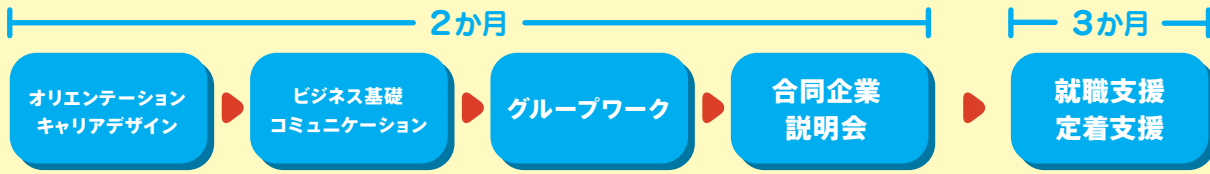

プログラムの流れ

1日の流れ(例)

受講生の声

- ・就職しよう、自分を試したいと思ったら、ぜひ参加してください。学ぶことができ役に立ちます。(50代)
- ・様々な視点で物事を見て、調べることが出来るようになった。(40代)
- ・毎日自分を振り返る癖ができました。自分を変える1歩になります。(50代)
- ・正社員として働くことに抵抗がなくなりました。人前での発表や意見を述べる事が出来るようになった。(30代)
- ・興味のなかった業界への見方が少し変わりました。(30代)
- ・出来ることはさらに出来るように、苦手なことも標準レベルに近付いた気がします。(40代)

企業の声

弊社が採用した方はこんな方です!

- ・真面目に、誠実に、一生懸命、そして積極的に仕事に取り組んでいます。
- ・働く意欲を感じることが出来ます。
- ・先輩からの指導を素直に受け入れ、仕事に活かす努力をしています。
- ・業務の理解も早く、楽しく仕事をしています。同僚とも打ち解けてプライベートでも交流しています。

第4期 説明会スケジュール

持ち物は筆記用具のみ。まずはお気軽にご参加ください!

ご参加の方には「東京しごと塾PRマンガ〜企業訪問編」をプレゼント!

	6/14 月	6/19 土	6/22 火	6/24 木	6/29 火	7/1 木	7/5 月	7/7 水	7/9 金	7/10 土	7/13 火	7/17 土	7/21 水	7/23 金	7/27 火
11:00-12:00		★ 201教室	●			●				●	●	★ 201教室			●
15:00-16:00								◆ 家族向け							
15:30-16:30	◆			◆	●		◆	●					◆	●	

* 説明会日程は変更になる可能性がありますので、お問い合わせください

● 西新宿ビルオフィス   ★ 東京しごとセンター   ◆ オンライン

お問い合わせ・お申し込み

東京しごとセンター 東京しごと塾事務局 ★

- 〒102-0072 東京都千代田区飯田橋 3-10-3 東京しごとセンター 2F
- JR 総武線「飯田橋駅」東口より徒歩 7分
- 大江戸線 / 有楽町線 / 南北線「飯田橋駅」A2 出口より徒歩 7分
- 東西線「飯田橋駅」A5 出口より徒歩 3分 ◆ JR 総武線「水道橋駅」西口より徒歩 5分

実習会場

西新宿ビルオフィス ● ◆

- 〒160-0023 東京都新宿区西新宿 7-7-29 西新宿ビル 4F
- JR「新宿駅」西口より徒歩 8分 ◆ 丸の内線「新宿駅」B16 出口より徒歩 5分
- 大江戸線「新宿西口駅」D5 出口より徒歩 5分 ◆ JR 総武線「大久保駅」南口より徒歩 4分
- 西武新宿線「西武新宿駅」北口より徒歩 4分