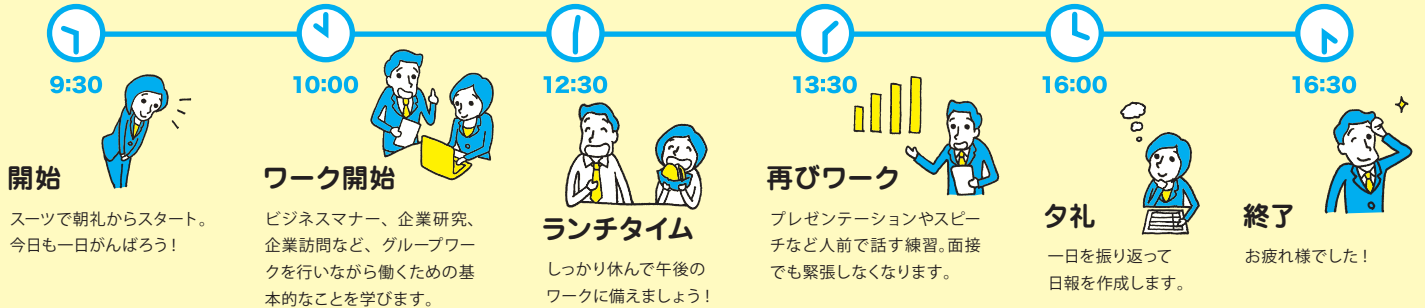

プログラムの流れ

1日の流れ(例)

受講生の声

- ・就職しよう、自分を試したいと思ったら、ぜひ参加してください。学ぶことができ役に立ちます。(50代)
- ・様々な視点で物事を見て、調べることが出来るようになった。(40代)
- ・毎日自分を振り返る癖ができました。自分を変える1歩になります。(50代)
- ・正社員として働くことに抵抗がなくなりました。人前での発表や意見を述べる事が出来るようになった。(30代)
- ・興味のなかった業界への見方が少し変わりました。(30代)
- ・出来ることはさらに出来るように、苦手なことも標準レベルに近付いた気がします。(40代)

企業の声

弊社が採用した方はこんな方です!

- ・真面目に、誠実に、一生懸命、そして積極的に仕事に取り組んでいます。
- ・働く意欲を感じることが出来ます。
- ・先輩からの指導を素直に受け入れ、仕事に活かす努力をしています。
- ・業務の理解も早く、楽しく仕事をしています。同僚とも打ち解けてプライベートでも交流しています。

第4期 説明会スケジュール

持ち物は筆記用具のみ。まずはお気軽にご参加ください!

ご参加の方には「東京しごと塾PRマンガ〜企業訪問編」をプレゼント!

	6/14 月	6/19 土	6/22 火	6/24 木	6/29 火	7/1 木	7/5 月	7/7 水	7/9 金	7/10 土	7/13 火	7/17 土	7/21 水	7/23 金	7/27 火
11:00-12:00		★ 201教室	●			●				●	●	★ 201教室			●
15:00-16:00								◆ 家族向け							
15:30-16:30	◆			◆	●		◆	●					◆	●	

* 説明会日程は変更になる可能性がありますので、お問い合わせください

● 西新宿ビルオフィス   ★ 東京しごとセンター   ◆ オンライン

お問い合わせ・お申し込み

東京しごとセンター 東京しごと塾事務局 ★

- 〒102-0072 東京都千代田区飯田橋 3-10-3 東京しごとセンター 2F
- JR 総武線「飯田橋駅」東口より徒歩 7分
- 大江戸線 / 有楽町線 / 南北線「飯田橋駅」A2 出口より徒歩 7分
- 東西線「飯田橋駅」A5 出口より徒歩 3分 ◆ JR 総武線「水道橋駅」西口より徒歩 5分

実習会場

西新宿ビルオフィス ● ◆

- 〒160-0023 東京都新宿区西新宿 7-7-29 西新宿ビル 4F
- JR「新宿駅」西口より徒歩 8分 ◆ 丸の内線「新宿駅」B16 出口より徒歩 5分
- 大江戸線「新宿西口駅」D5 出口より徒歩 5分 ◆ JR 総武線「大久保駅」南口より徒歩 4分
- 西武新宿線「西武新宿駅」北口より徒歩 4分