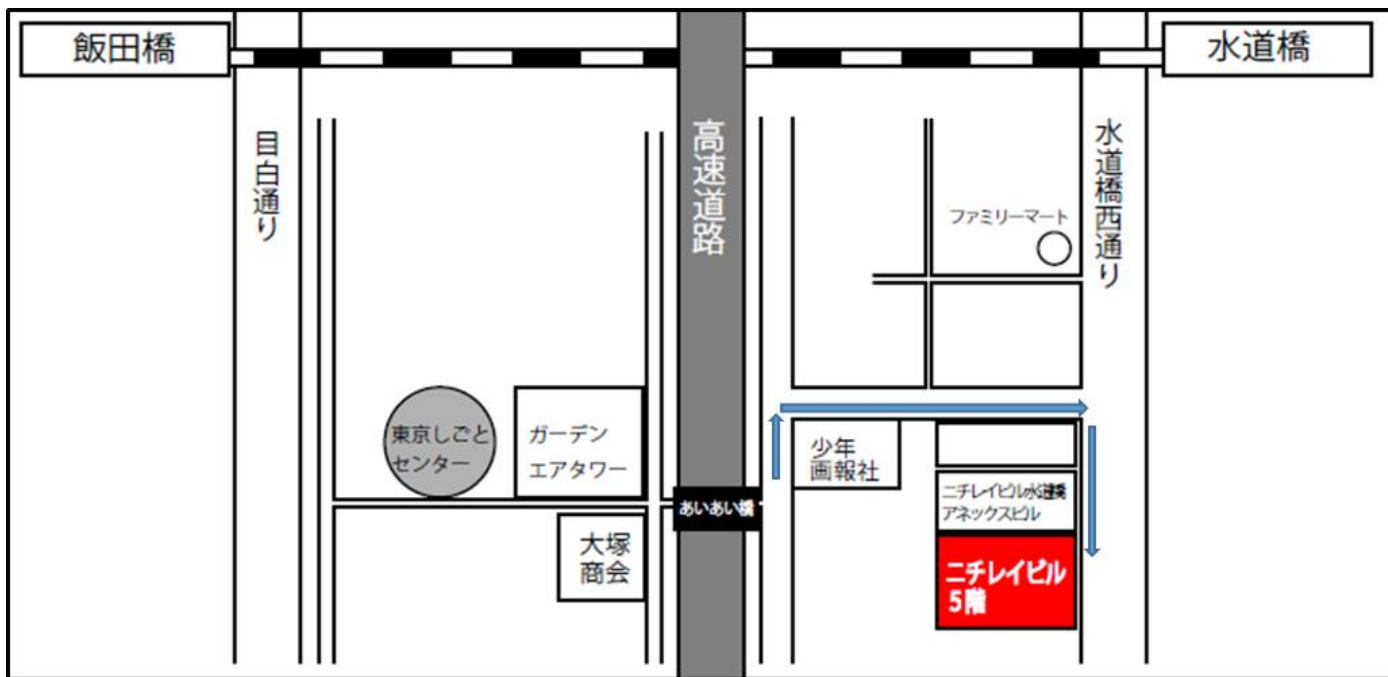

# シニアコーナー セミナー会場

※3月2日(水)以降

【会場】 ニチレイ水道橋ビル 5階多目的室  
(東京都千代田区神田三崎町3-3-23)

## 【交通アクセス】

＜東京しごとセンターから＞ 徒歩4分

＜飯田橋駅から＞

JR中央・総武線「東口」 徒歩10分  
都営地下鉄大江戸線・東京メトロ有楽町線・南北線  
「A2出口」 徒歩9分

東京メトロ東西線「A5出口」 徒歩8分

＜水道橋駅＞

JR中央・総武線「西口」 徒歩2分  
都営地下鉄三田線 徒歩7分

＜九段下駅＞

東京メトロ東西線・半蔵門線・都営地下鉄新宿線 徒歩8分

＜神保町駅＞

東京メトロ半蔵門線・都営地下鉄新宿線・三田線 徒歩8分