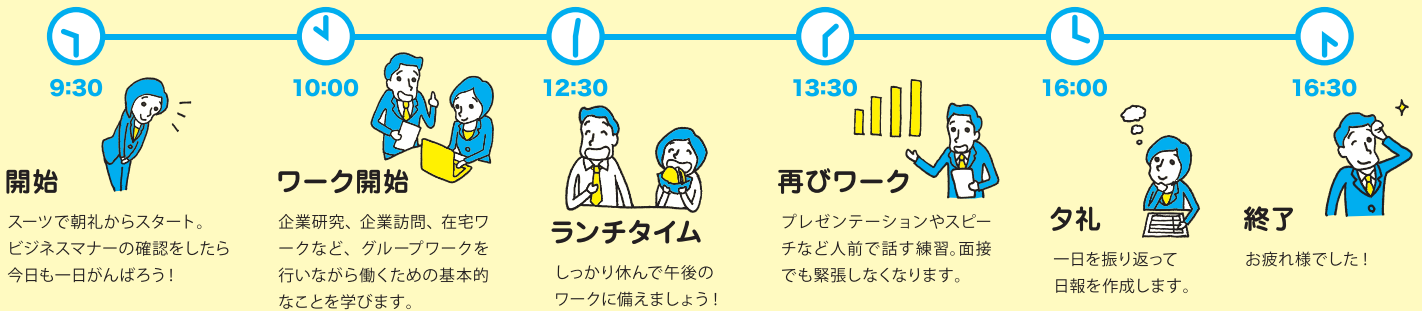

プログラムの流れ

1日の流れ(例)

受講者の声

- 自分にとってマイナスだと思っていた面が、プラスに変わることがありました。(30代)
- 企業訪問で自分が今まで知らなかった仕事や業界について知ることができました。(40代)
- 「やってみる」「つづけてみる」が身につき、自分から行動をおこせるようになりました。(40代)
- 「人と話す」「人の話を聞く」ことに自信ができました。(50代)
- 慣れないことで大変なこともありますが、乗り越えるとそれが力になったと思えるプログラムでした。(50代)

企業の声

弊社が採用した方はこんな方です!

- 真面目に、誠実に、一生懸命、そして積極的に仕事に取り組んでいます。
- 働く意欲を感じることが出来ます。
- 先輩からの指導を素直に受け入れ、仕事に活かす努力をしています。
- 業務の理解も早く、楽しく仕事をしています。同僚とも打ち解けてプライベートでも交流しています。

第4期 説明会スケジュール

持ち物は筆記用具のみ。まずはお気軽にご参加ください!

ご参加の方には「東京しごと塾PRマンガ〜企業訪問編」をプレゼント!

	6/14金	6/17月	6/19水	6/26水	6/27木	7/3水	7/4木	7/8月	7/10水	7/12金	7/17水	7/19金	7/23火	7/24水	7/26金
11:00-12:00			●			●				●		●			●
14:00-15:00	●														
15:00-16:00		●													
15:30-16:30				●	●		●	●	●		●		●	●	

※ご家族の方には個別説明を承ります。お問い合わせください。

説明会ご予約・お申込み・最新スケジュールは、専用ホームページをご確認ください。

お問い合わせ・お申込み

東京しごとセンター 東京しごと塾事務局

1. 〒102-0072 東京都千代田区飯田橋 3-10-3 東京しごとセンター 2F
2. ◆JR 総武線「飯田橋駅」東口より徒歩 7分
   - ◆大江戸線 / 有楽町線 / 南北線「飯田橋駅」A2 出口より徒歩 7分
   - ◆東西線「飯田橋駅」A5 出口より徒歩 3分 ◆JR 総武線「水道橋駅」西口より徒歩 5分

プログラム説明会・実習会場

西新宿ビルオフィス

1. 〒160-0023 東京都新宿区西新宿 7-7-29 西新宿ビル 4F
2. ◆JR「新宿駅」西口より徒歩 8分 ◆丸ノ内線「新宿駅」B16 出口より徒歩 5分
   - ◆大江戸線「新宿西口駅」D5 出口より徒歩 5分 ◆JR 総武線「大久保駅」南口より徒歩 4分
   - ◆西武新宿線「西武新宿駅」北口より徒歩 4分