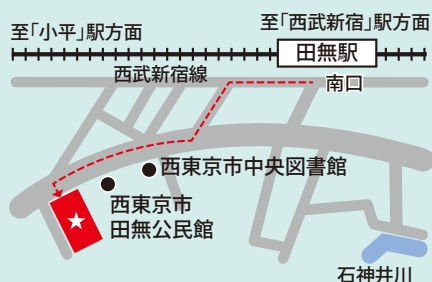

会場 西東京市南町スポーツ・文化交流センター きらっと

住所 / 西東京市南町5-6-5  
アクセス / 西武新宿線「田無」駅  
南口より徒歩4分

土足禁止

※会場内にスリッパのご用意があります

セミナー詳細はこちら

※このセミナーは、参加者同士による意見のシェアをしながらすめます。  
※初めて東京しごとセンターをご利用の方は、会場で利用登録をしていただきます。  
※雇用保険を受給中の方は、雇用保険求職活動の実績として認められる場合があります。

所在地 〒190-0023 立川市柴崎町3-9-2 3階