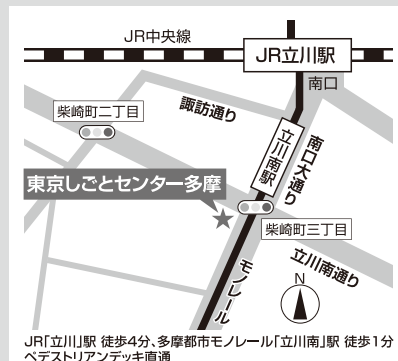

所在地 〒190-0023 立川市柴崎町3-9-2 3階

## ■会場

西東京市南町スポーツ・文化交流センター きらっと

住所 / 西東京市南町5-6-5 アクセス / 西武新宿線「田無」駅南口より徒歩4分

面接対策セミナーと  
同会場

土足禁止

※会場内にスリッパの  
ご用意があります

参加企業や求人内容について、なんでもお問い合わせできます。  
不安を解消して面接会に参加しましょう!

面接会事前相談ダイヤル ☎042-521-6763

お問い合わせ・お申込先

東京しごとセンター多摩

☎042-521-6761

受付 (月~金) 9:00 ~ 20:00  
(土) 9:00 ~ 17:00  
※日曜、祝日、年末年始(12/29~1/3)は休業

<https://www.tokyoshigoto.jp/tama/>

所在地:〒190-0023 立川市柴崎町3-9-2 3階

【主催】公益財団法人 東京しごと財団 東京しごとセンター多摩

しごたま

検索

東京の“しごと”に寄り添う

20TH  
ANNIVERSARY

JR「立川」駅 徒歩4分、多摩都市モノレール「立川南」駅 徒歩1分  
ペDESTリアンデッキ直通