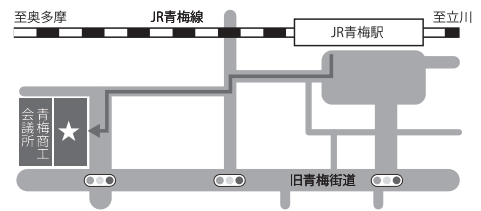

ちょこっと 就職支援アドバイザーによる
相談コーナー

経験豊富な就職支援
アドバイザーに、就
職に関することを気
軽に相談できます。

会場

S&Dたまぐーセンター(文化交流センター)多目的ホール

住所 / 青梅市上町374 アクセス / JR青梅線「青梅」駅より徒歩5分

参加企業や求人内容について、なんでもお問い合わせできます。
不安を解消して面接会に参加しましょう!

面接会事前相談ダイヤル ☎042-521-6763