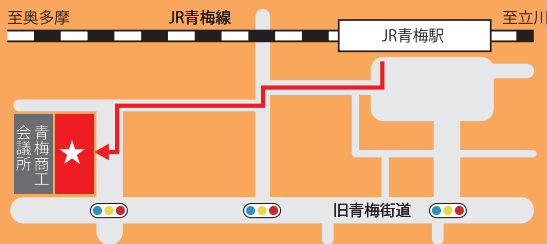

講師 西田 かおり

日本プロフェッショナル講師協会認定講師

日本マナープロトコール協会
マナープロトコール検定準1級

国際線客室乗務員として14年間勤務。その後、採用面接アセッサーなどを経験。お客様目線での気づきや接客経験を生かし、講師としてマナー研修、新入社員研修、高校・専門学校・大学での就職支援講座などに携わる。

セミナー詳細はこちら

※このセミナーは講義の中で、参加者同士による意見のシェアをしながらすすめる場合があります。 ※初めて東京しごとセンターをご利用の方は、会場で利用登録をしていただきます。

面接対策を
学んだ後に
参加しよう!

書類選考なしで複数の企業と面接!

就職面接会 in 青梅

7.26(金) 参加企業 20社
(各部10社程度)

受付時間 第1部 / 9:30～11:00
第2部 / 13:30～15:00

会場 / S&Dたまぐーセンター(文化交流センター)多目的ホール

東京しごとセンター多摩

主催 公益財団法人 東京しごと財団 東京しごとセンター多摩