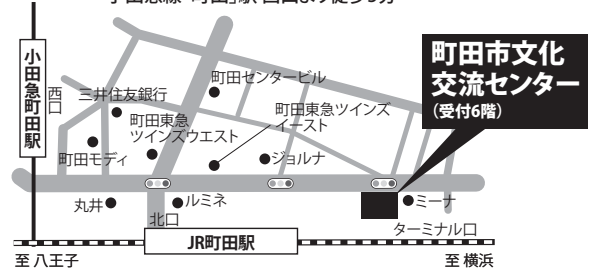

受付時間 11:30 ~ 15:00

※受付時間内にご来場ください。
※12:50~企業PRと面接会ガイダンスを
行います。

予約
優先

対象 全年齢

※初めて東京しごとセンターをご利用の方は、
会場で利用登録をさせていただきます。

会場 町田市文化交流センター(受付6階)

住所 / 町田市原町田4-1-14 プラザ町田内

アクセス / JR横浜線「町田」駅ターミナル口直結
小田急線「町田」駅 西口より徒歩5分