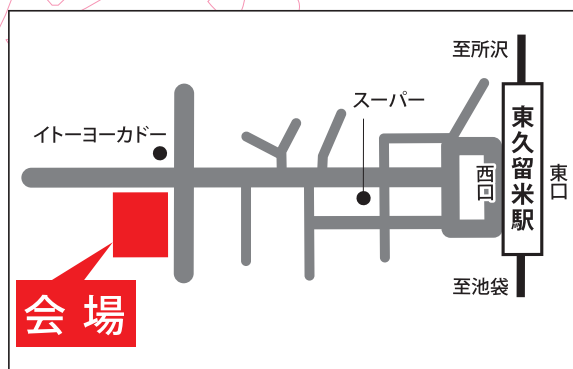

会場

東久留米市役所 7階 701会議室

- ・住所/東久留米市本町3-3-1
- ・アクセス/西武池袋線「東久留米」駅西口より 徒歩5分

東京しごとセンター多摩

主催 公益財団法人 東京しごと財団 東京しごとセンター多摩
共催 東久留米市

東京の“しごと”に寄り添う

《セミナーのお申込みはこちら》

WEB <https://www.tokyoshigoto.jp/tama/>