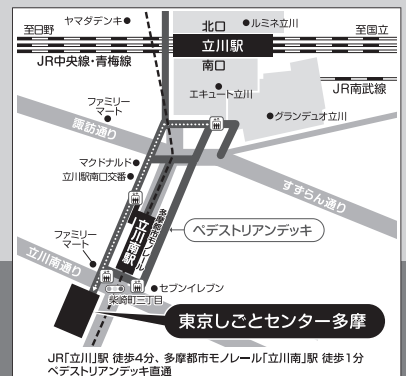

イベントも随時開催!

- ・女性と企業のトークカフェ
- ・女性応援ジョブフェア

 SNSで情報を配信中。

結婚・出産・育児・介護等から再就職を目指す方  
女性しごと応援テラス多摩があなたをサポート!

**女性しごと応援テラス**  
多摩

東京の"しごと"に寄り添う

20TH  
ANNIVERSARY

公益財団法人  
東京しごと財団

TEL: 042-529-9003

<https://www.tokyoshigoto.jp/tama/kyuusyoku/jyosei/>

〒190-0023 東京都立川市柴崎町3-9-2  
立川駅南口東京・立川市合同施設3階

しごたま テラス

検索

平日 午前9時~午後8時  
土曜 午前9時~午後5時  
※日曜、祝日及び年末年始休業

■個人情報の取り扱いの詳細について

<https://www.tokyoshigoto.jp/tama/privacy/> をご覧ください。