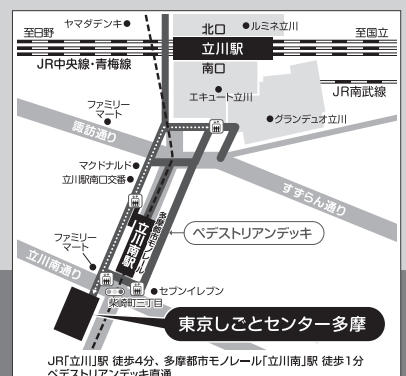

再就職を目指そう!

セミナー・プログラム  
・女性再就職サポートプログラム

イベントも随時開催!

・企業交流会  
・合同面接会

SNSで情報を配信中。

結婚・出産・育児・介護等から再就職を目指す  
女性しごと応援テラス多摩があなたをサポート!

女性しごと応援テラス  
多摩

東京の「しごと」に寄り添う

20TH  
ANNIVERSARY

公益財団法人  
東京しごと財団

TEL: 042-529-9001

<https://www.tokyoshigoto.jp/tama/kyuusyoku/jyosei/>

〒190-0023 東京都立川市柴崎町3-9-2  
立川駅南口東京都・立川市合同施設3階

しごたま テラス

検索

平日 午前9時～午後3時  
土曜 午前9時～午後5時  
※日曜、祝日及び年末年始休業