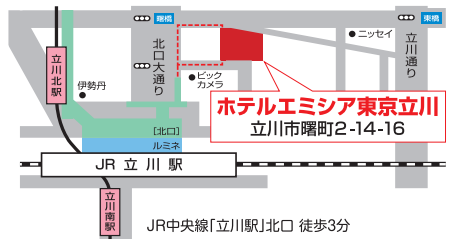

# 女性と企業の トークカフェ in 立川

～イマドキ企業は女性の味方!～

女性と企業とのカジュアルな「交流会」と、企業を実際に見られる「見学会」がセットになったイベントです。企業の担当者や実際に働いている方と直接話せる良いチャンスです!

2024年

申込開始  
8/1(木)から!

9月11日 水

参加無料 託児付き

定員15名程度

13:00～16:00 開場・受付12:40～

**対象者** 就職活動中または、働くことに興味がある女性  
※初めて東京しごとセンター多摩をご利用の方は  
会場で利用登録をしていただきます。

**会場** ホテルエミシア東京立川  
2階 キャンティグランデ  
(東京都立川市曙町2-14-16)