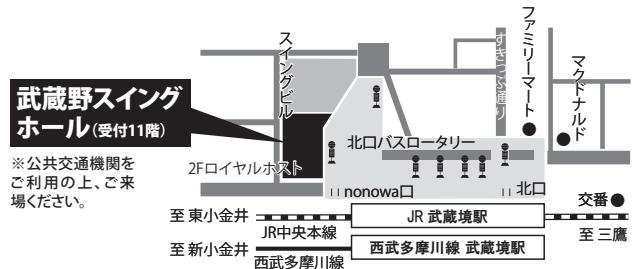

就職支援アドバイザーによる  
ちよこつと 相談コーナー

■当日の流れ

受付 11階  
(セミナー・面接会)

11:30~

セミナー

12:00~12:50

企業PR・ガイダンス

12:50~13:10

面接会

13:15~16:00

参加  
無料

受付時間 11:30 ~ 15:00

※受付時間内にご来場ください。

※12:50~企業PRと面接会ガイダンスを  
行います。

予約  
優先

対象 全年齢

※初めて東京しごとセンターをご利用の方は、会場  
で利用登録をしていただけます。

会場 武蔵野スイングホール(受付11階)

住所 / 武蔵野市境2-14-1

アクセス / JR中央線・西武線「武蔵境」駅北口より徒歩2分

お問い合わせ・お申込先 東京しごとセンター多摩

042-521-6761

受付 (月~金) 9:00~20:00  
(土) 9:00~17:00  
※日曜、祝日、年末年始は休業

https://www.tokyoshigoto.jp/tama/