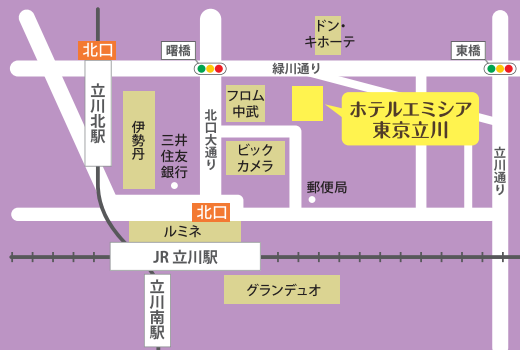

## ホテルエミシア東京立川 サンマルコ GRANDE

東京都立川市曙町2-14-16 ホテルエミシア東京立川3F

- JR中央線 立川駅(北口)から徒歩約2分
- 多摩都市モノレール 立川北駅(北口)から徒歩約5分

対象

はたらきたい女性の方ならどなたでもOK

事前予約制  
先着順

お申込み・詳細はこちら \ webからが便利！ /

受付期間：2024年6月10日(月)～ ※定員になり次第、締め切りとなります。

無料保育申込締切日：7月11日(木) 12:00

・本イベントの参加にあたっては東京しごとセンターの利用登録が必要です。

・災害等やむを得ない事情によって、中止や延期、カリキュラムの一部が変更になることがあります。中止や延期の際にはホームページ (<https://josei-caravan.jp/>) でお知らせします。

お問合せ  
お申込み

東京しごとセンター

女性しごと応援キャラバン運営事務局

TEL:03-6734-1346

受付時間/平日 9:00~17:00

女性しごと応援キャラバン

検索

■ 個人情報の取り扱いの詳細について <https://www.tokyoshigoto.jp/privacy> をご覧ください。