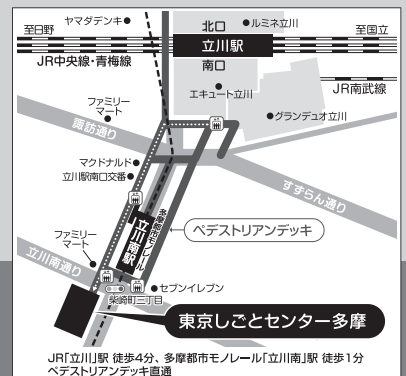

求人情報の検索や
応募書類の作成に
加え、多摩地域の
保育園情報等も
閲覧できます!

再就職を目指そう!

セミナー・プログラム

- ・女性再就職サポートプログラム
- ・オンラインセミナー

イベントも随時開催!

- ・女性と企業のトークカフェ
- ・女性応援ジョブフェア

 SNSで情報を配信中。

結婚・出産・育児・介護等から再就職を目指す方
女性しごと応援テラス多摩があなたをサポート!

女性しごと応援テラス
多摩

東京の"しごと"に寄り添う

20TH
ANNIVERSARY

公益財団法人
東京しごと財団

TEL: 042-529-9003

<https://www.tokyoshigoto.jp/tama/kyuusyoku/jyosei/>

〒190-0023 東京都立川市柴崎町3-9-2
立川駅南口東京・立川市合同施設3階

しごたま テラス