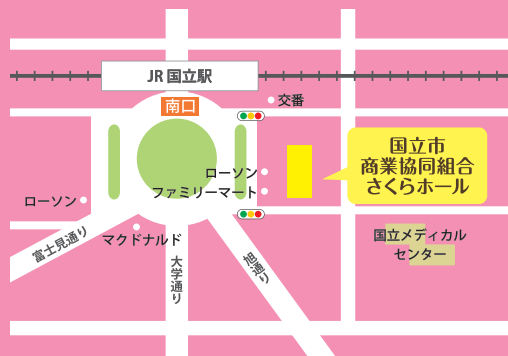

都内各地83回 \ あなたので街で就活サポート！ /

女性しごと応援キャラバン

in 国立

定員40名
(予約制・先着順)

“知らなかった”じゃもったいない
「しごと探しのステップ」

セミナー

個別
相談会

就活
ノウハウブック

国立市商業協同組合 さくらホール

東京都国立市東1-4-6 国立商協ビル2F
● JR中央線 国立駅(南口)から徒歩約3分

対象

はたらきたい女性の方ならどなたでもOK

事前予約制
先着順

お申込み・詳細はこちら \ webからが便利！ /

受付期間：2024年7月16日(火)～ ※定員になり次第、締め切りとなります。

無料託児申込締切日：8月20日(火) 12:00

・本イベントの参加にあたっては東京しごとセンターの利用登録が必要です。

・災害等やむを得ない事情によって、中止や延期、カリキュラムの一部が変更になることがあります。中止や延期の際にはホームページ (<https://josei-caravan.jp/>) でお知らせします。

お問合せ
お申込み

東京しごとセンター

女性しごと応援キャラバン運営事務局

TEL:03-6734-1346

受付時間/平日 9:00～17:00