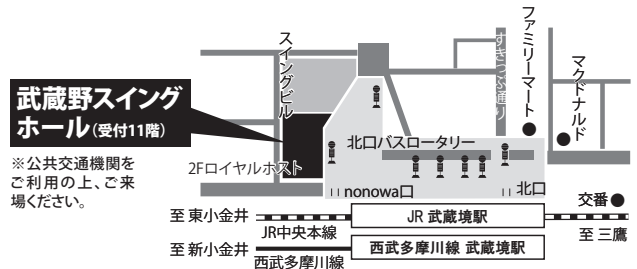

面接会

13:15~16:00

参加  
無料

受付時間 11:30 ~ 15:00

※受付時間内にご来場ください。  
※12:50~企業PRと面接会ガイダンスを  
行います。

予約  
優先

対象 全年齢

※初めて東京しごとセンターをご利用の方は、会場  
で利用登録をしていただけます。

会場 武蔵野スイングホール(受付11階)

住所 / 武蔵野市境2-14-1

アクセス / JR中央線・西武線「武蔵境」駅北口より徒歩2分

お問い合わせ・お申込先 東京しごとセンター多摩

042-521-6761

受付 (月~金) 9:00~20:00  
(土) 9:00~17:00  
※日曜、祝日、年末年始は休業

<https://www.tokyoshigoto.jp/tama/>

所在地:〒190-0023 立川市柴崎町3-9-2 3階