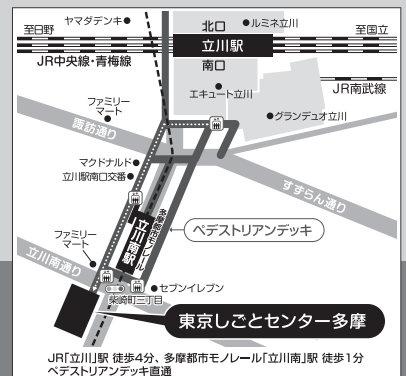

SNSで情報を配信中。

結婚・出産・育児・介護等から再就職を目指す方

女性しごと応援テラス多摩があなたをサポート!

女性しごと応援テラス
多摩

東京の「しごと」に寄り添う

20TH ANNIVERSARY

公益財団法人 東京しごと財団

TEL: 042-529-9003

<https://www.tokyoshigoto.jp/tama/kyuusyoku/jyosei/>

〒190-0023 東京都立川市柴崎町3-9-2
立川駅南口東京都・立川市合同施設3階

しごたま テラス

検索

平日 午前9時~午後8時
土曜 午前9時~午後5時
※日曜、祝日及び年末年始休業

■個人情報の取り扱いの詳細について

<https://www.tokyoshigoto.jp/tama/privacy/> をご覧ください。