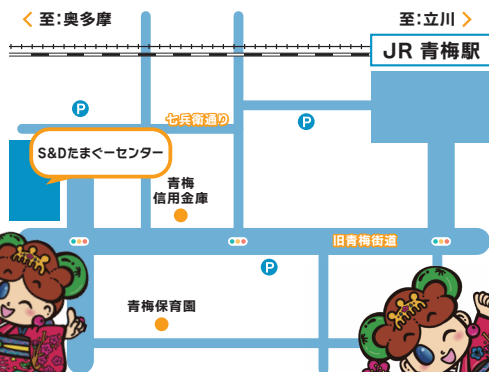

新たな道が、 開かれる。

未来に向かう、 若者の一歩。

●学生及び34歳以下の方対象

●服装自由 普段着OK!

●業界研究にピッタリ!

9 2024
Thu. 19

参加
無料

13:00~16:25 受付開始(12:30)

会場

S&Dたまぐーセンター
4階会議室A
(文化交流センター)
【住所】青梅市上町374番地
【アクセス】JR青梅駅 徒歩5分

S&Dたまぐーセンター専用の
駐車場はございません。

申込方法

WEB

電話

東京しごとセンター多摩窓口

青梅市 公式キャラクター
ゆめうめちゃん