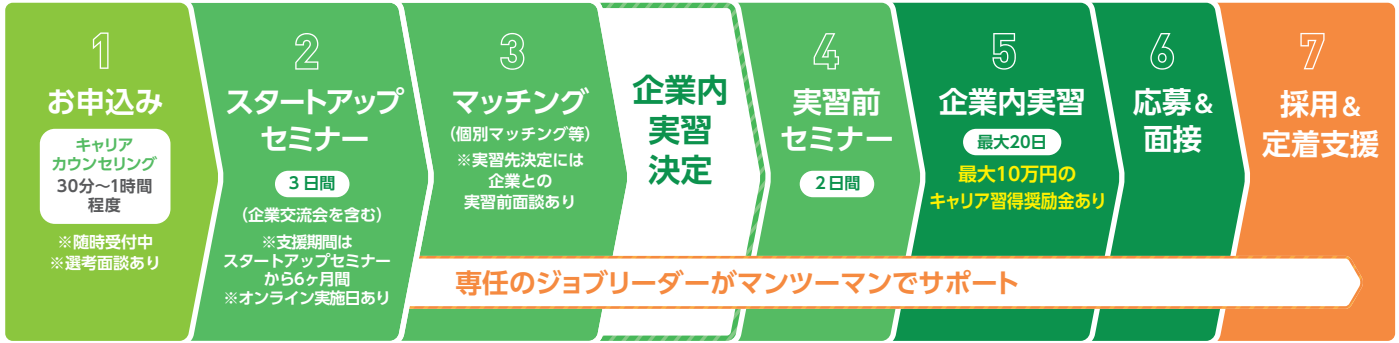

### 説明&相談会

簡易版  
適職診断付き

6/24(木)	6/29(火)	7/5(月)	7/13(火)*	7/19(月)
7/28(水)	8/2(月)	8/12(木)	8/17(火)*	8/25(水)
8/30(月)	9/6(月)	9/13(月)	9/22(水)	9/28(火)
10/4(月)	10/12(火)	10/22(金)		

最新のスケジュールはホームページをご確認ください。

場所:東京しごとセンター 2階201教室

時間:14:00～14:30 (※のみ10:00～10:30)

日程が合わない方は、  
個別説明&相談会にお越しください。

場所:東京しごとセンター2階 Jobトライ事務局  
時間:平日9:00～19:00 土曜9:00～16:00

申込み・お問合せは、電話もしくは  
ホームページよりお気軽にご相談ください。

詳しくはこちら <https://jobtry.jp/>

Jobトライ

検索

詳細・お問い合わせは裏面をご覧ください

## ご利用の流れ