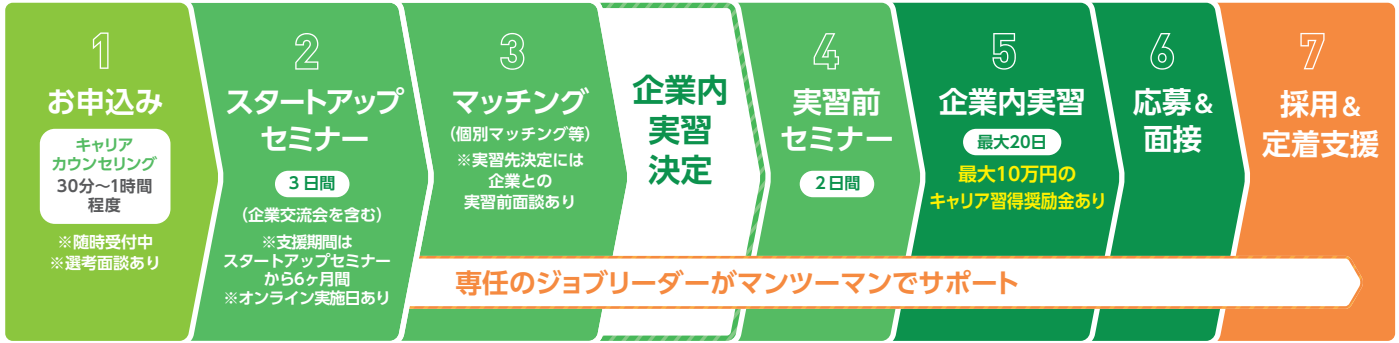

4/2(金)	4/6(火)	4/12(月)	4/21(水)	4/28(水)
5/6(木)	5/10(月)	5/17(月)	5/26(水)	5/31(月)
6/7(月)	6/14(月)	6/24(木)	6/29(火)	
7/5(月)	7/13(火) [※]	7/28(水)		

最新のスケジュールはホームページをご確認ください。

場所:東京しごとセンター 2階201教室

時間:14:00～14:30 (※のみ10:00～10:30)

日程が合わない方は、
個別説明&相談会にお越しください。

場所:東京しごとセンター2階 Jobトライ事務局
時間:平日9:00～19:00 土曜9:00～16:00

申込み・お問合せは、電話もしくは
ホームページよりお気軽にご相談ください。

詳しくはこちら <https://jobtry.jp/>

Jobトライ

検索

詳細・お問い合わせは裏面をご覧ください

ご利用の流れ

準備

まずは相談。納得してお申込みください。求人読解や自己PR方法などの**セミナー**に参加。
(セミナー参加時は、東京しごとセンターへの登録が必要です)

※キャリア習得奨励金には支給要件があります。
※セミナー・交流会等の会場や、実習先企業までの交通費は自己負担です。

探す

常時**100件以上**の実習付き求人から検索(マイページ有)
毎月1回以上、参加企業との交流会あり。
様々な企業の担当者と直接話ができる。