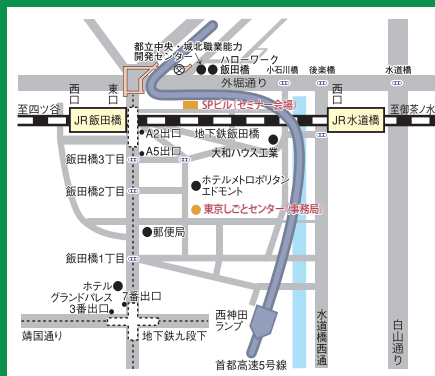

40代男性：職業訓練校にてJavaプログラミングを学ぶ
→**システムエンジニア**

40代女性：派遣社員で複数社事務職
→**営業事務**

30代男性：CADオペレーター
(CAD業務経験にブランク期間あり)
→**CAD事務**

東京しごとセンター Jobトライ事務局

〒102-0072 東京都千代田区飯田橋3丁目10番3号 2階

☎ 03-5211-3880

[ご利用時間] 月~金曜日 9:00~20:00 / 土曜日 9:00~17:00
※日曜・祝日及び年末年始はお休みです。

詳しくはこちら <https://jobtry.jp/>

Jobトライ

検索

最寄駅

●飯田橋駅から
JR総武線「東口」より徒歩7分
都営地下鉄大江戸線・東京メトロ有楽町線・南北線「A2出口」より徒歩7分
東京メトロ東西線「A5出口」より徒歩3分

●水道橋駅から
JR総武線「西口」より徒歩5分

●九段下駅から
東京メトロ東西線「7番出口」より徒歩8分
東京メトロ半蔵門線・都営地下鉄新宿線「5番出口」より徒歩10分