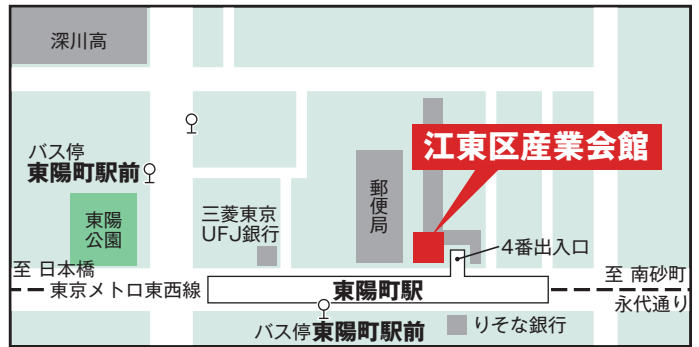

## お申込み

●予約専用ダイヤル TEL. **03-6894-3314**

- ・平日9:00～17:00 予約受付は先着順とします。
- ・雇用保険を受給中の方で、当セミナーに参加された方には、  
セミナー受講終了後に「利用確認書」を発行します。

## 江東区産業会館

(江東区東陽4-5-18)

東京メトロ東西線「東陽町」駅

4番出口右隣り

都バス「東陽町駅前」下車 徒歩1分

## ハローワーク木場 (江東区木場2-13-19)

東京メトロ東西線「木場」駅

3番出口 徒歩5分